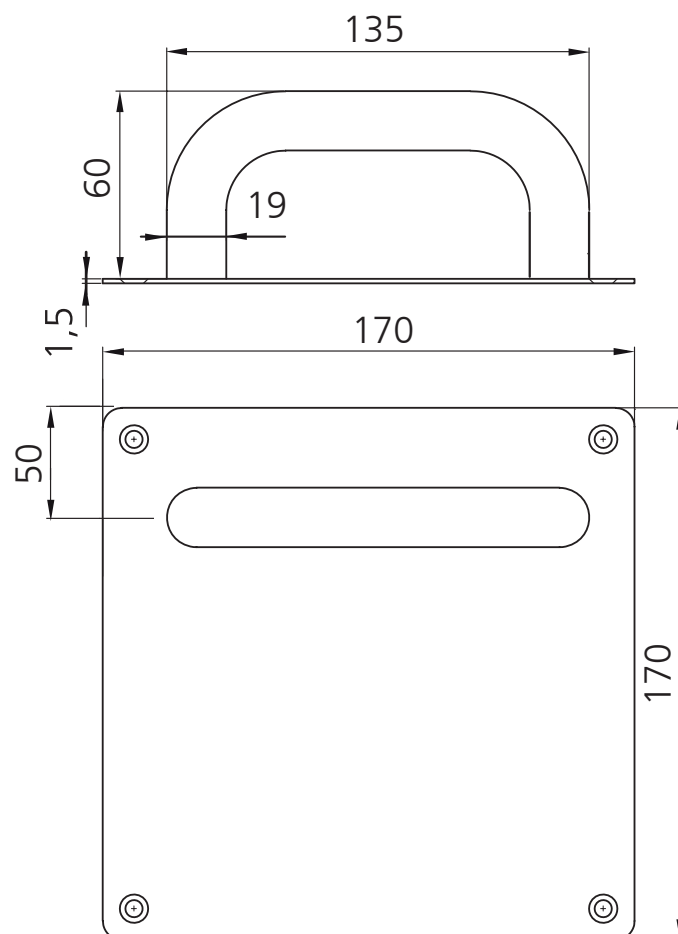

## FICHA TÉCNICA: MANILLON CON PLACA

Código	Acabado	Embalaje
7020651	ACERO INOXIDABLE	2/20

**DESCRIPCIÓN:** Manillon con placa de 17x17 cm para puertas de madera.

**MATERIAL EXTERIOR:** ACERO INOXIDABLE AISI-304

### El juego incluye:

1 Manillon

4 tornillos rosca madera