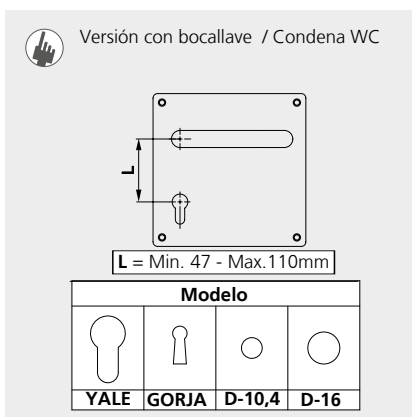

## FICHA TÉCNICA: MANILLON CON PLACA

Código	Acabado	Embalaje
7020651	ACERO INOXIDABLE	2/20

**DESCRIPCIÓN:** Manillon con placa de 17x17 cm para puertas de madera.

**MATERIAL EXTERIOR:** ACERO INOXIDABLE AISI-304

### El juego incluye:

1 Manillon

4 tornillos rosca madera