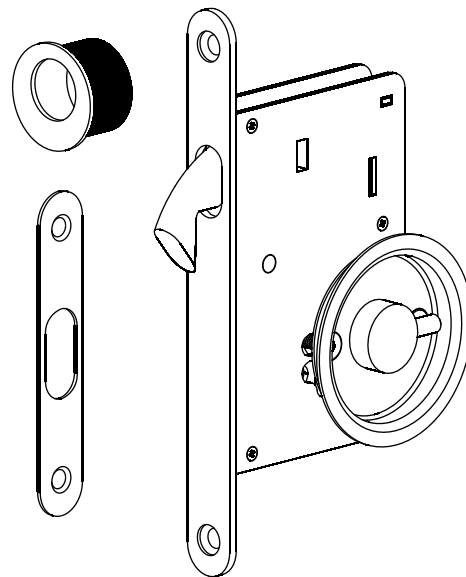

J. Neves & Filhos
Comércio e Indústria de Ferragens, S.A.

Rua das Mimosas, 849/851
Zona Industrial das Mimosas
S. Pedro da Cova | Ap. 75
4424-909 Gondomar PORTUGAL

FREELINE
BY JNF

IN.20.241.F

**FECHADURA PARA PORTAS DE CORRER/
LOCK FOR SLIDING DOORS/
CERRADURA PARA PUERTAS CORREDERAS**

Entalhe na porta /
Door cut / Taladro en la puerta

(Unidades / Units: mm)

Entalhe no aro /
Frame cut /
Taladro en el marco