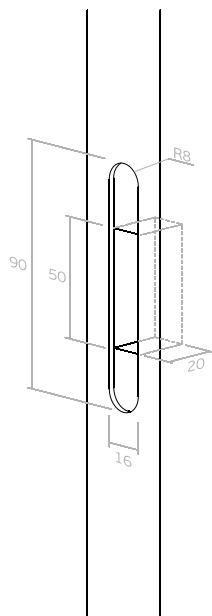

J. Neves & Filhos
Comércio e Indústria de Ferragens, S.A.

Rua das Mimosas, 849/851
Zona Industrial das Mimosas
S. Pedro da Cova | Ap. 75
4424-909 Gondomar PORTUGAL

FREELINE
BY JNF

IN.20.241.F

**FECHADURA PARA PORTAS DE CORRER/
LOCK FOR SLIDING DOORS/
CERRADURA PARA PUERTAS CORREDERAS**

Entalhe na porta /
Door cut / Taladro en la puerta

(Unidades / Units: mm)

Entalhe no aro /
Frame cut /
Taladro en el marco