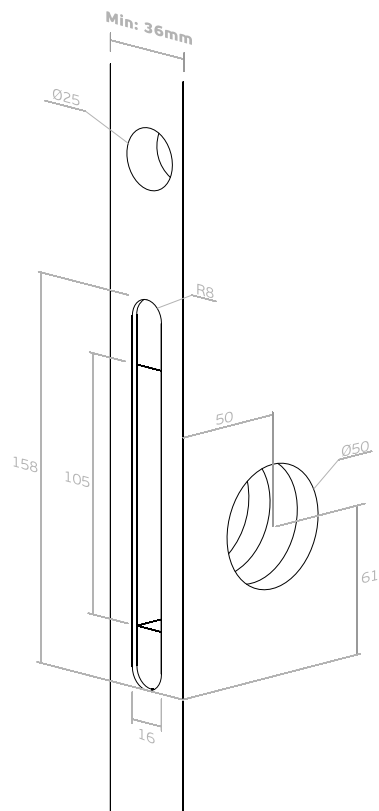

J. Neves & Filhos
Comércio e Indústria de Ferragens, S.A.

Rua das Mimosas, 849/851
Zona Industrial das Mimosas
S. Pedro da Cova | Ap. 75
4424-909 Gondomar PORTUGAL

FREELINE
BY JNF

IN.20.241.F

**FECHADURA PARA PORTAS DE CORRER/
LOCK FOR SLIDING DOORS/
CERRADURA PARA PUERTAS CORREDERAS**

Entalhe na porta /
Door cut / Taladro en la puerta

(Unidades / Units: mm)

Entalhe no aro /
Frame cut /
Taladro en el marco